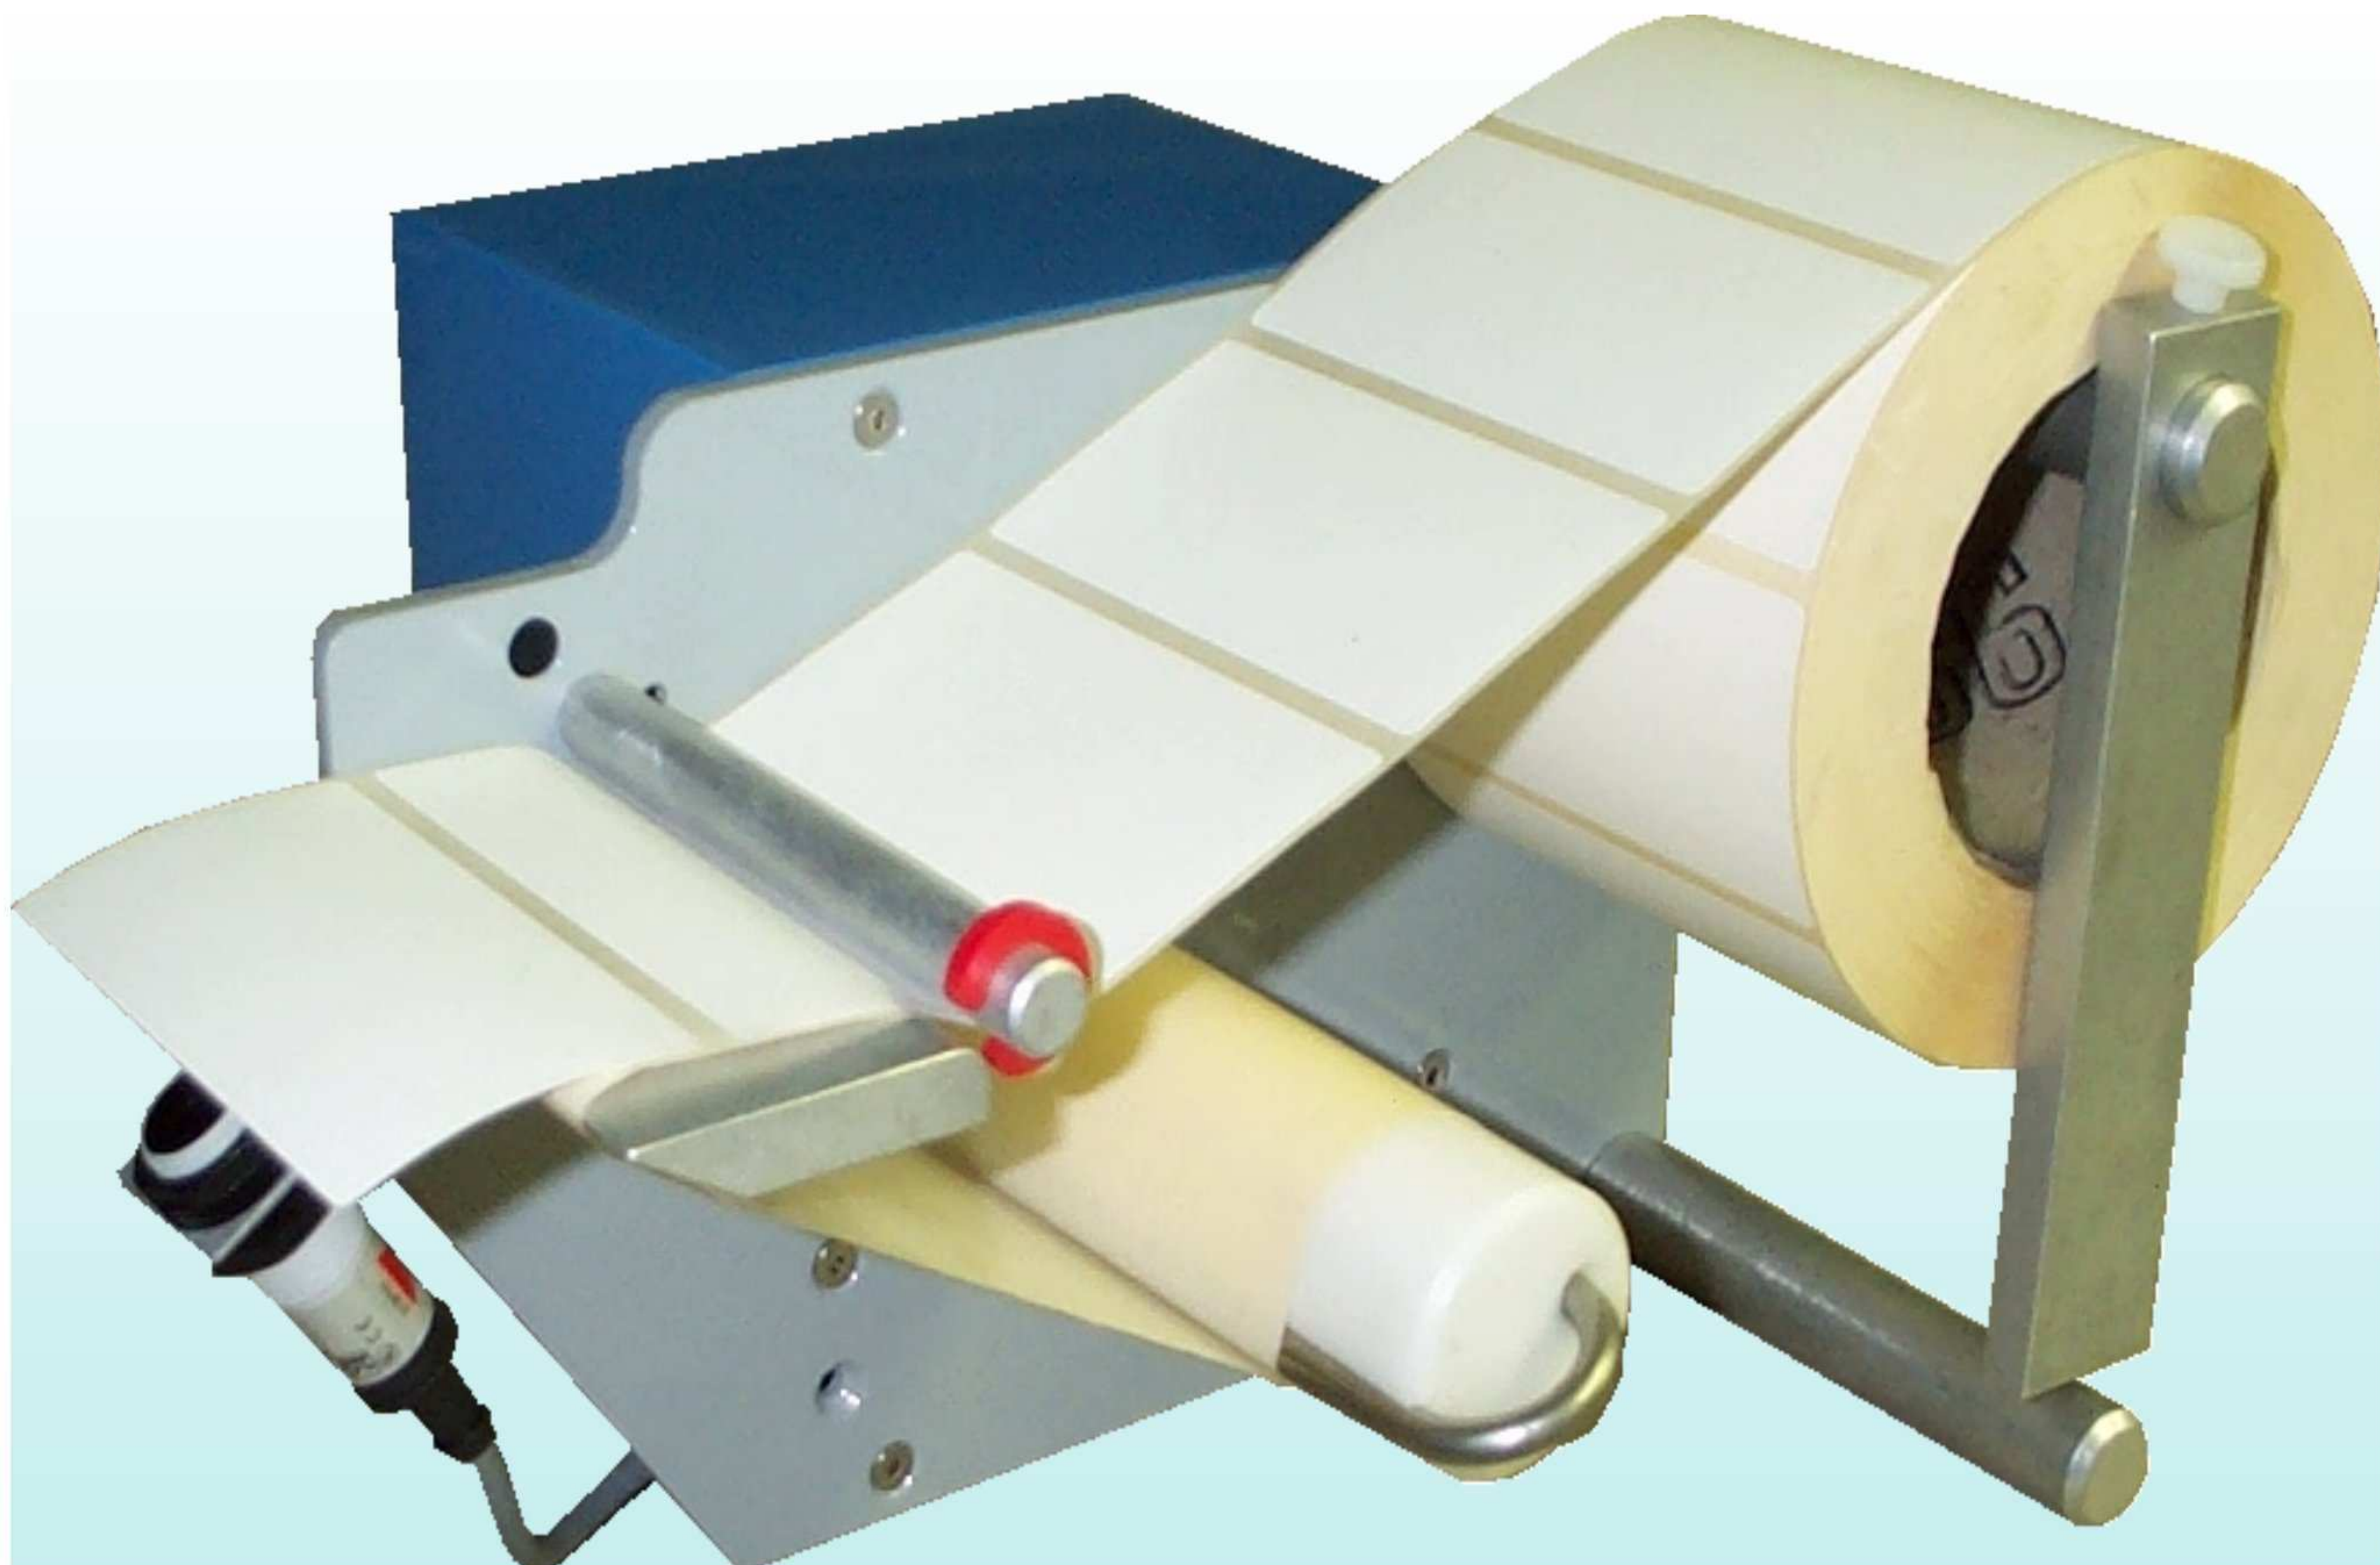

DISTRIBUTEUR D'ETIQUETTES

L 110+

Cellule photo-électrique permettant :

- Le réglage du prédécoulement,
- Le redémarrage automatique de l'avance.

ETIQUETTES

Largeur de 5 à 110 mm

Diamètre de rouleau : maxi 250 mm

ALIMENTATION

230 Volts mono 50 Hz

DIMENSIONS

Longueur : 300 mm

Largeur : 220 mm

Hauteur : 180 mm

VITESSE MOYENNE DE DISTRIBUTION

300 mm/sec